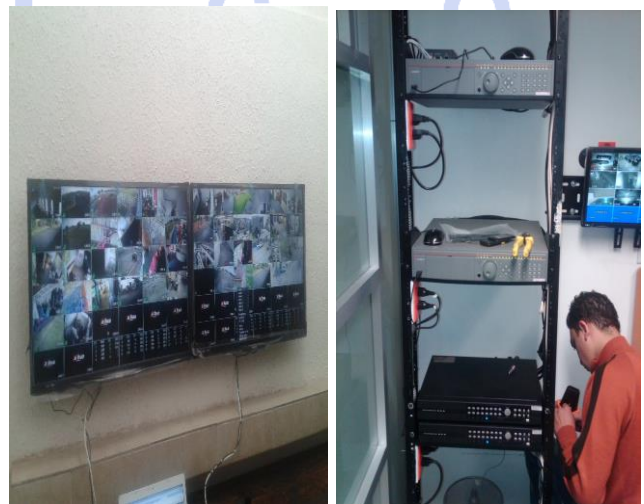

CONTROL DE ASISTENCIA
CONTROL DE ACCESO
CCTV

CRENCIALIZACION
RELOJES CHECADORES
CONTROL VEHICULAR

Instalación y servicios de sistemas de video vigilancia (CCTV)

Instalación de sistemas de cctv en tecnología analógica, ip así como sistemas híbridos. Monitoreados mediante de la red web en equipos como pc y móviles en las diferentes plataformas

Servicios de mantenimiento preventivo y correctivo de sistemas de cctv

Servicio de monitoreo las 24 horas desde la central ubicada en nuestras instalaciones

Sistemas de video vigilancia (cctv) área de empresarial

- salas de computo
- Bancos
- empresas privadas
- Instalaciones empresariales en tecnología analógica o ip
- Cámaras en alta definición
- Monitoreo mediante dispositivos móviles

Sistemas de video vigilancia (cctv) área comercial

- Grandes y pequeños negocios en todos los ramos de comercio
- Instalaciones residenciales en tecnología analógica o ip
- Cámaras en alta definición
- Monitoreo mediante de dispositivos móviles

CONTROL DE ASISTENCIA
CONTROL DE ACCESO
CCTV